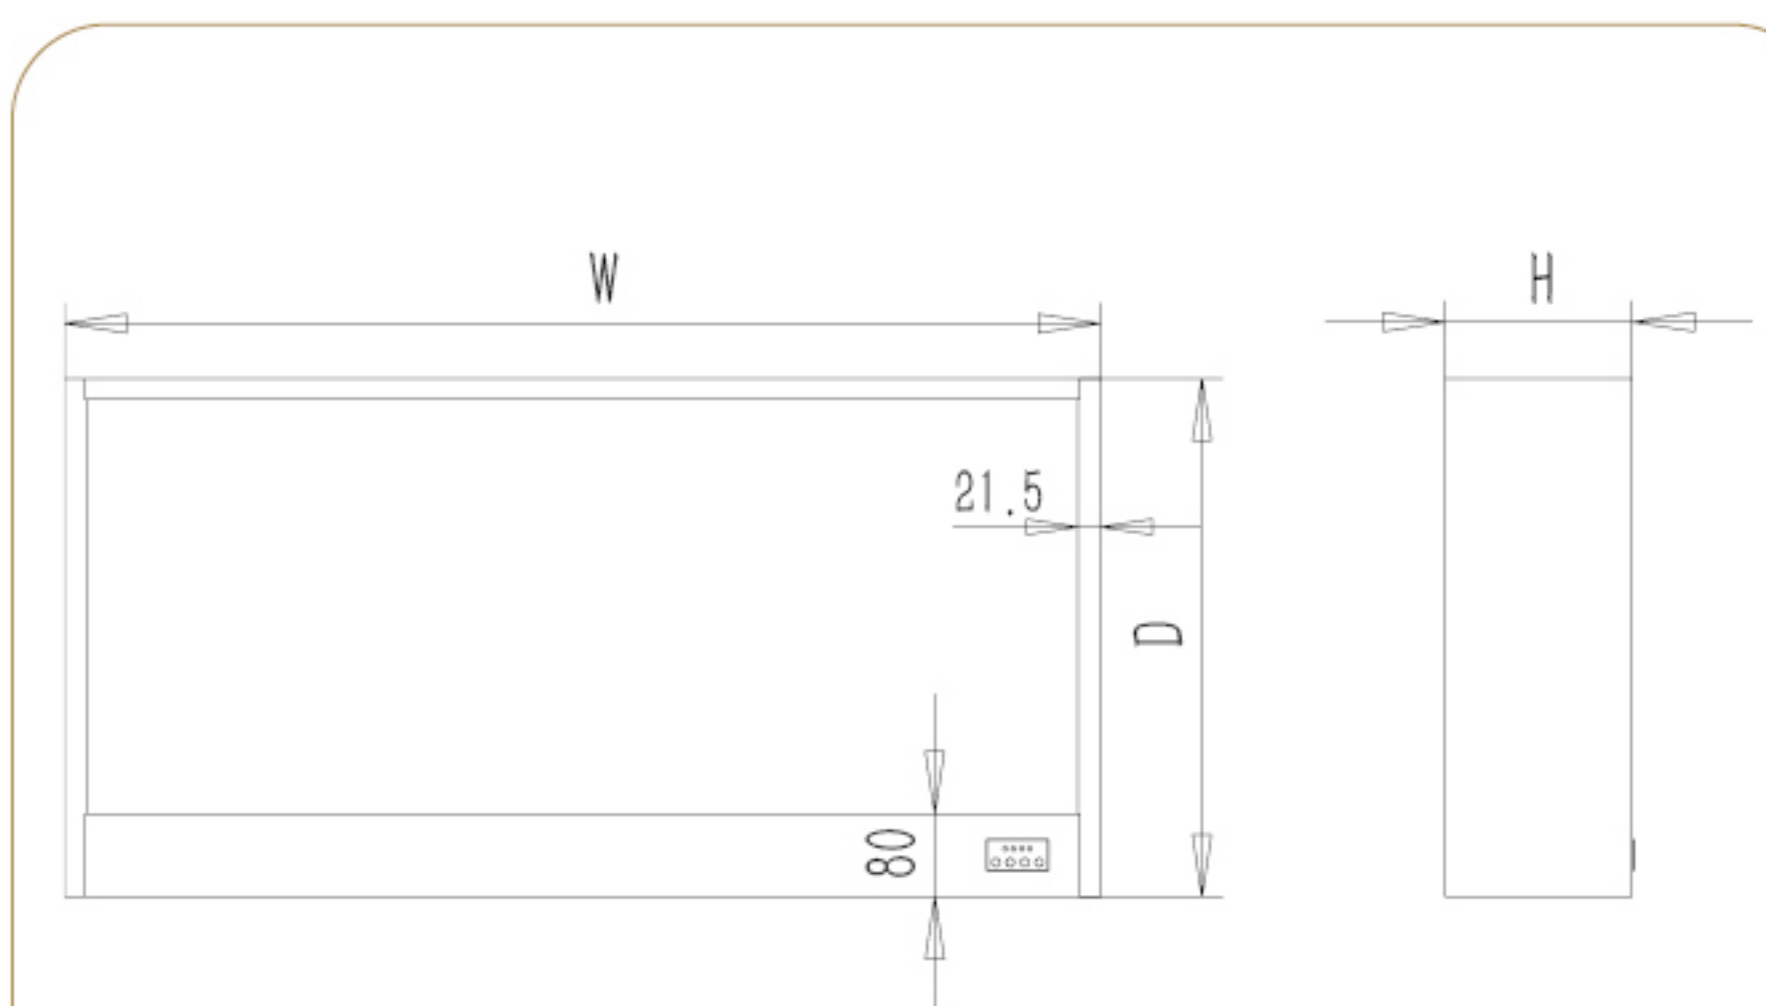

THE SIMULATED FIRE FLAME IS SIMILAR TO THE NATURAL FIRE LIGHT

仿真火火焰酷似自然火光，跳动的火苗赋予空间生命力与设计感。

具有取暖功能，能够将空间加热到您想要的温度。同时，电壁炉一般具有自动控制温度功能，使房间温度保持在稳定舒适的范围之内。

HD-W100 电子壁炉

FULAINI
弗莱尼

技术参数

产品型号:	HD-W100
产品净重:	22KG
外形尺寸:	1000*500*180MM
嵌入尺寸:	1005*505*200MM
装饰功率:	18W
取暖功率:	750W-1500W(选配)
火焰颜色:	红 / 黄 / 蓝 / 紫
电 源:	220V/50HZ

多种颜色

技术要点

- 1、外形尺寸可定制，
- 2、六种火焰颜色可调，
- 3、取暖功能可选配。

外形尺寸

HD-W 电子壁炉系列 (尺寸对照表)

型号	W 长	H 宽	D 高
HD-W80	800	180	500
HD-W100	1000	180	500
HD-W120	1200	180	500
HD-W150	1500	180	500
HD-W200	2000	180	500

其他尺寸支持定制