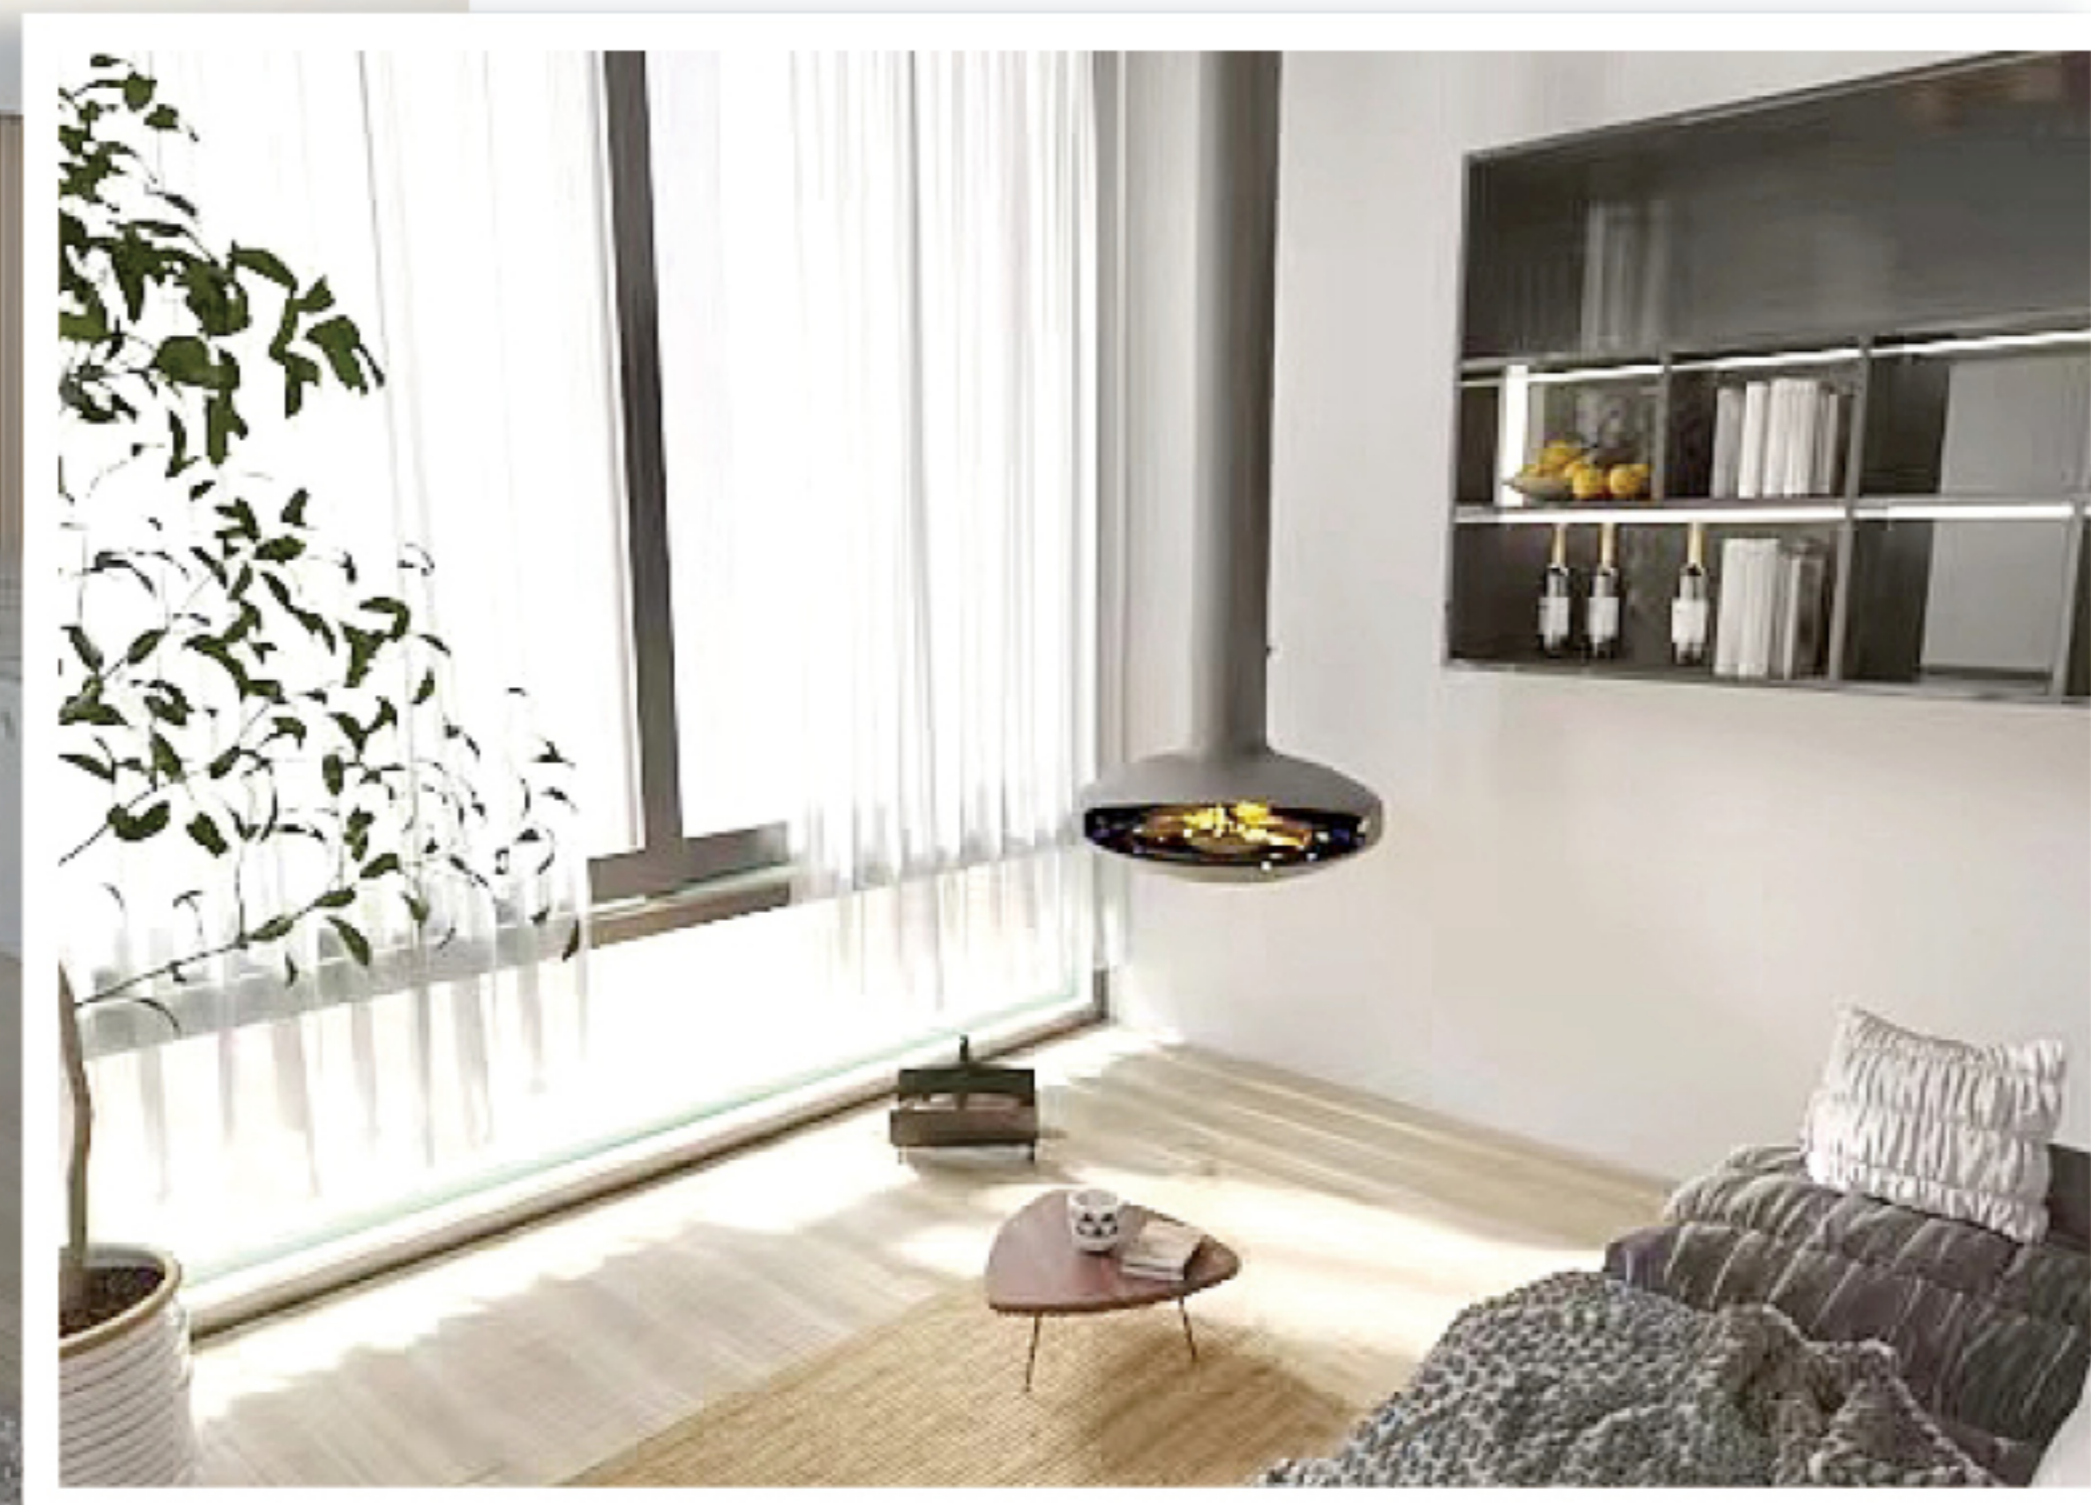

WARM AS THE
— SUNSHINE
OF EARLY SPRING

RM-X80
悬挂式燃木炉

FULAINI
弗莱尼

技术参数

产品型号:	RM-X80
产品净重:	55KG
外形尺寸:	φ800mm
功率:	11KW
热效率:	86%
取暖面积:	140M ²
烟管尺寸:	219mm
可选规格:	RM-X80, RM-X100, RM-X120

技术要点

- 1、悬挂安装，烟管尺寸定制。
- 2、可 360 度旋转观火。