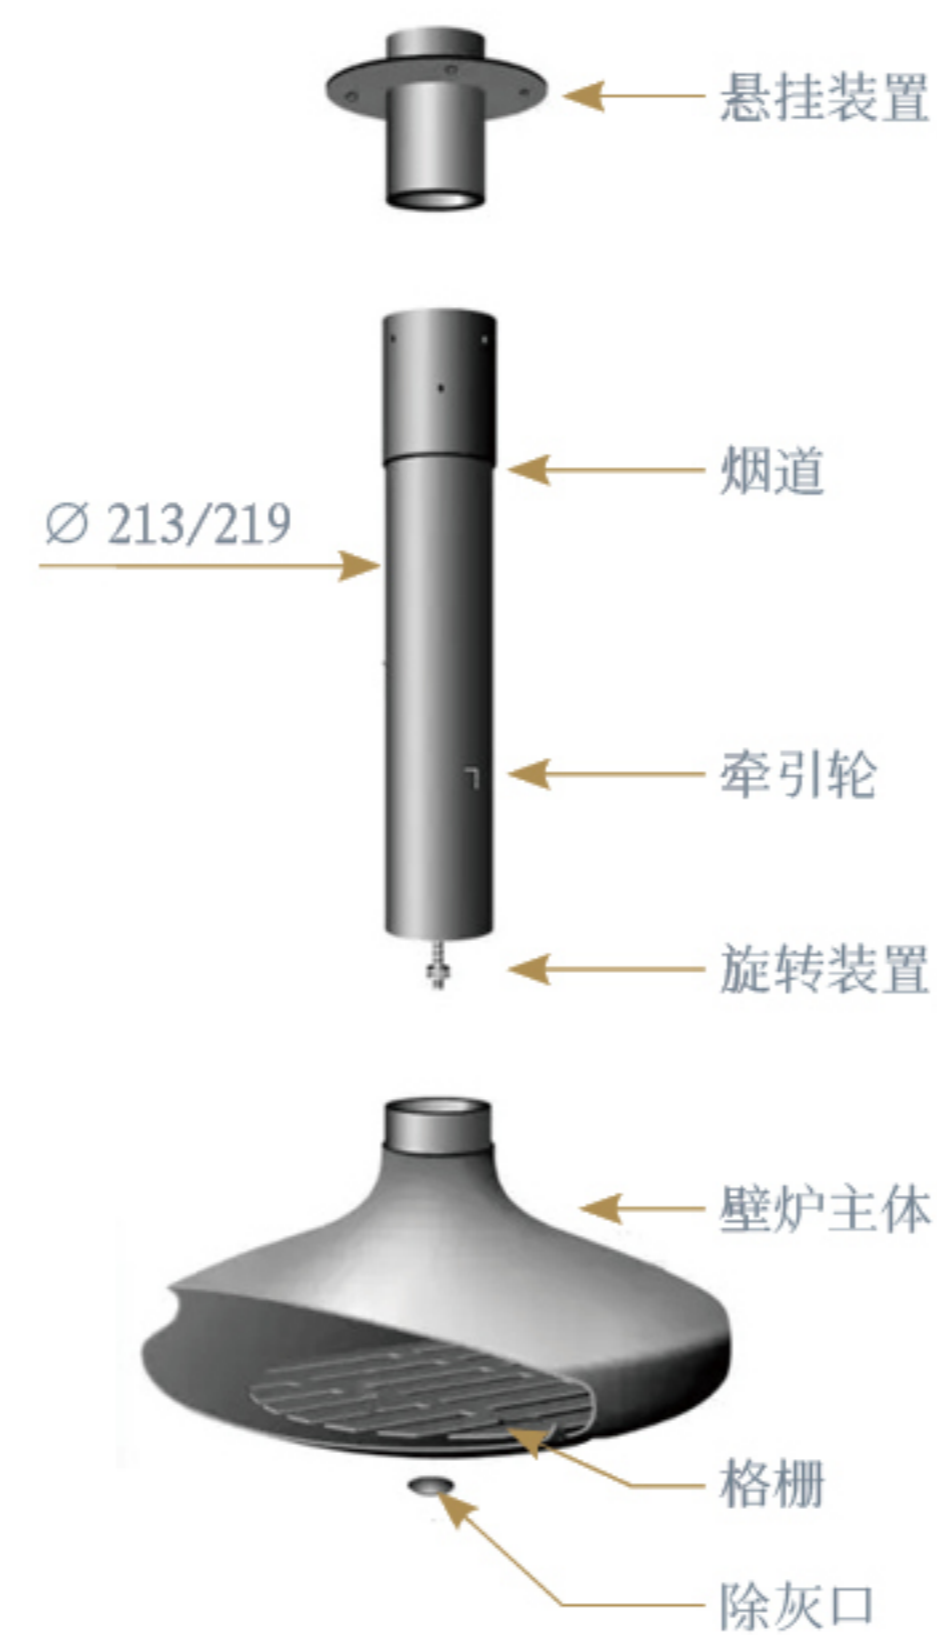

WARM AS THE
— SUNSHINE
OF EARLY SPRING

RM-X80
悬挂式燃木炉

FULAINI
弗莱尼

技术参数

产品型号:	RM-X80
产品净重:	55KG
外形尺寸:	φ800mm
功率:	11KW
热效率:	86%
取暖面积:	140M ²
烟管尺寸:	219mm
可选规格:	RM-X80, RM-X100, RM-X120

技术要点

- 1、悬挂安装，烟管尺寸定制。
- 2、可 360 度旋转观火。

外形尺寸

型号	直径	功率	净重
RM-X80	800mm	11	55KG
RM-X100	1000mm	13	68KG
RM-X120	1200mm	15	80KG