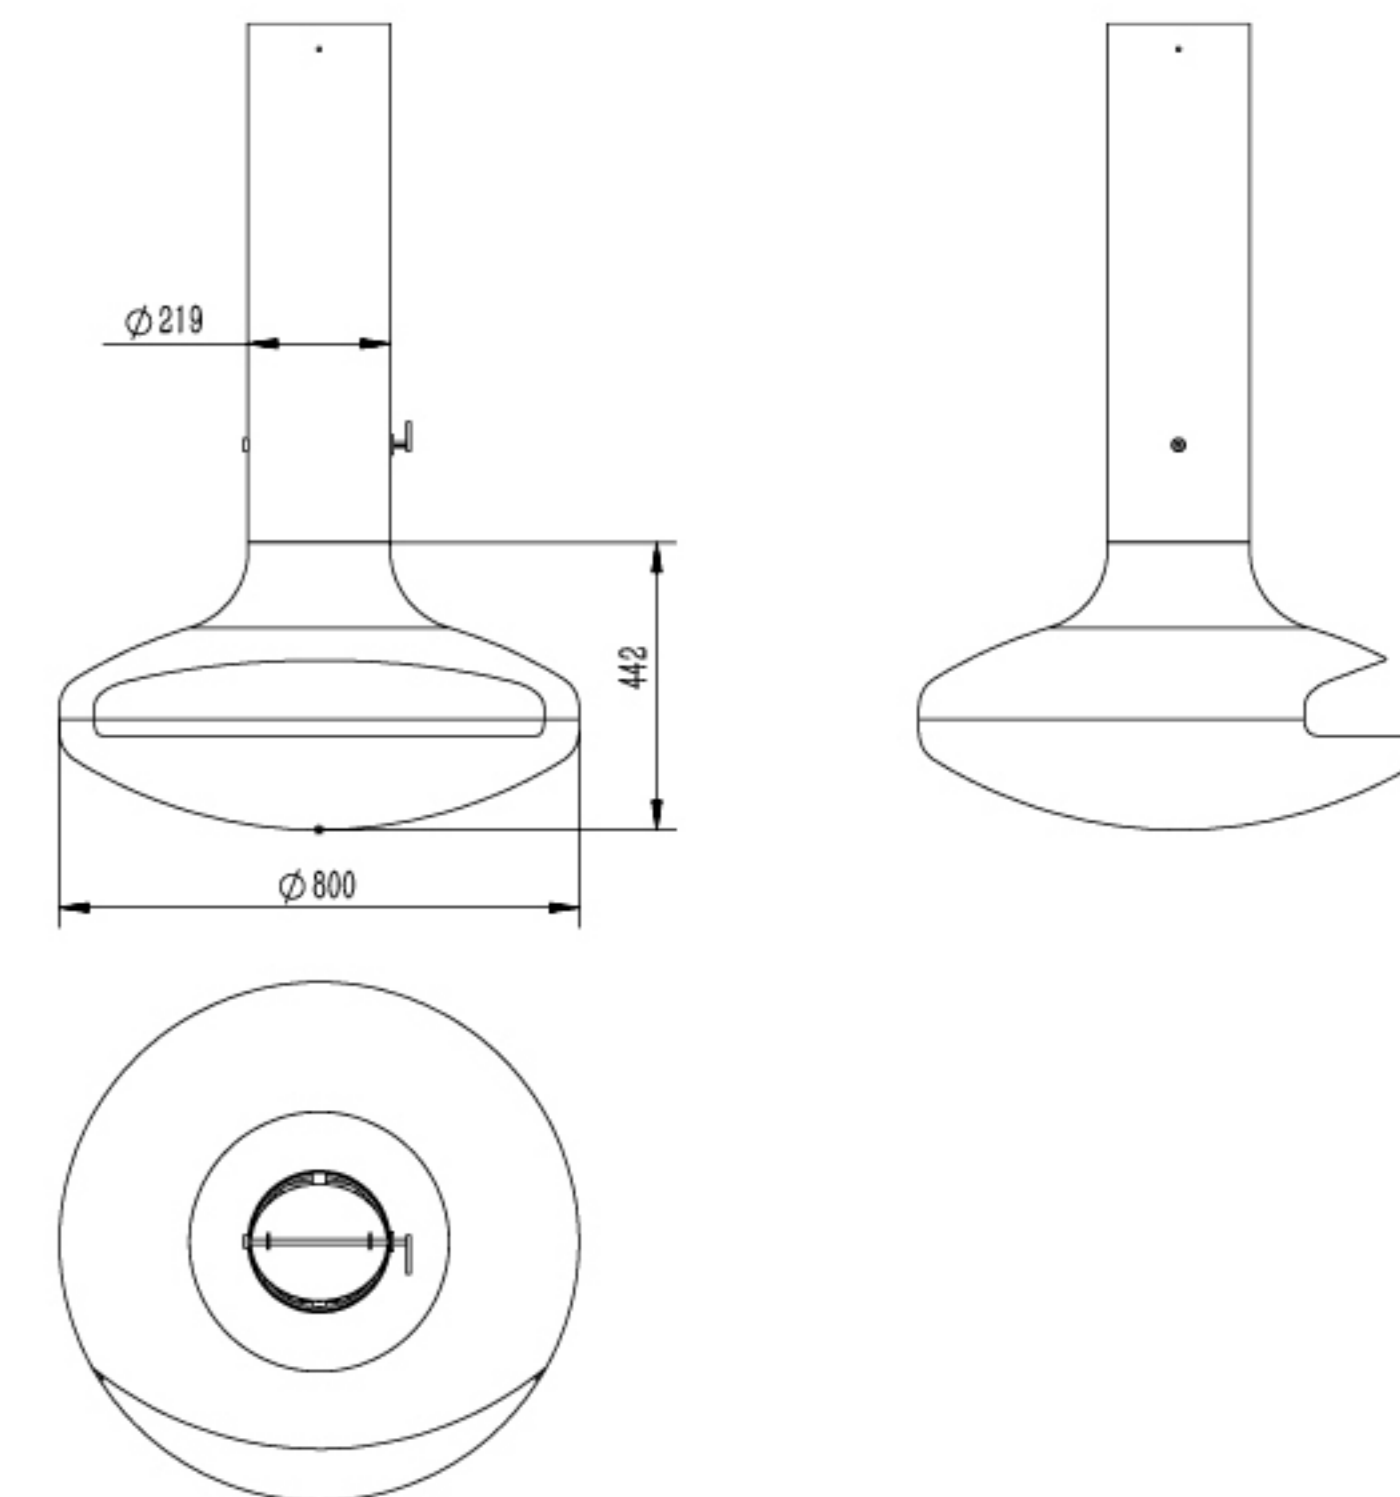

WARM AS THE
— SUNSHINE
OF EARLY SPRING

RM-X80
悬挂式燃木炉

FULAINI
弗莱尼

技术参数

产品型号:	RM-X80
产品净重:	55KG
外形尺寸:	φ800mm
功率:	11KW
热效率:	86%
取暖面积:	140M ²
烟管尺寸:	219mm
可选规格:	RM-X80, RM-X100, RM-X120

技术要点

- 1、悬挂安装，烟管尺寸定制。
- 2、可 360 度旋转观火。

外形尺寸

型号	直径	功率	净重
RM-X80	800mm	11	55KG
RM-X100	1000mm	13	68KG
RM-X120	1200mm	15	80KG